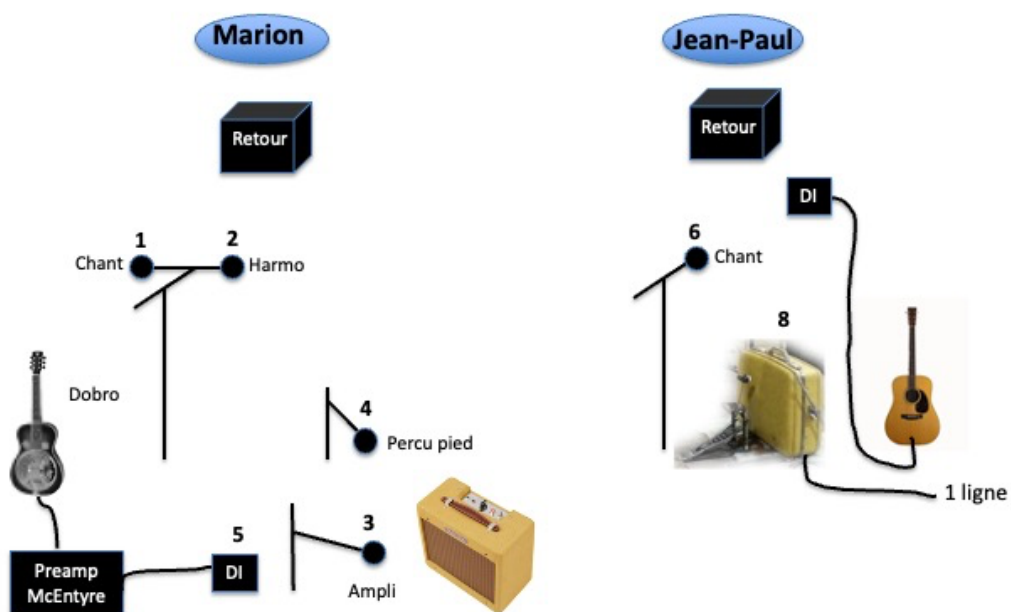

LONESOME DAY

Patch

N°	Source	Micro	Ligne
1	Chant Marion	SM58*	
2	Harmonica	SM58*	
3	Lap-steel	SM57*	
4	Percu pied	SM57*	
5	Dobro		1 ligne + DI
6	Chant Jean-Paul	SM58*	
7	Guitare		1 ligne + DI
8	Valise grosse caisse		1 ligne XLR

(*) ou autre micro adéquat

LONESOME DAY

Plan de scène

COURS

JARDIN

Contact : Jean-Paul Raffin – 06 89 81 87 31 –
lonesomeday.folk@orange.fr